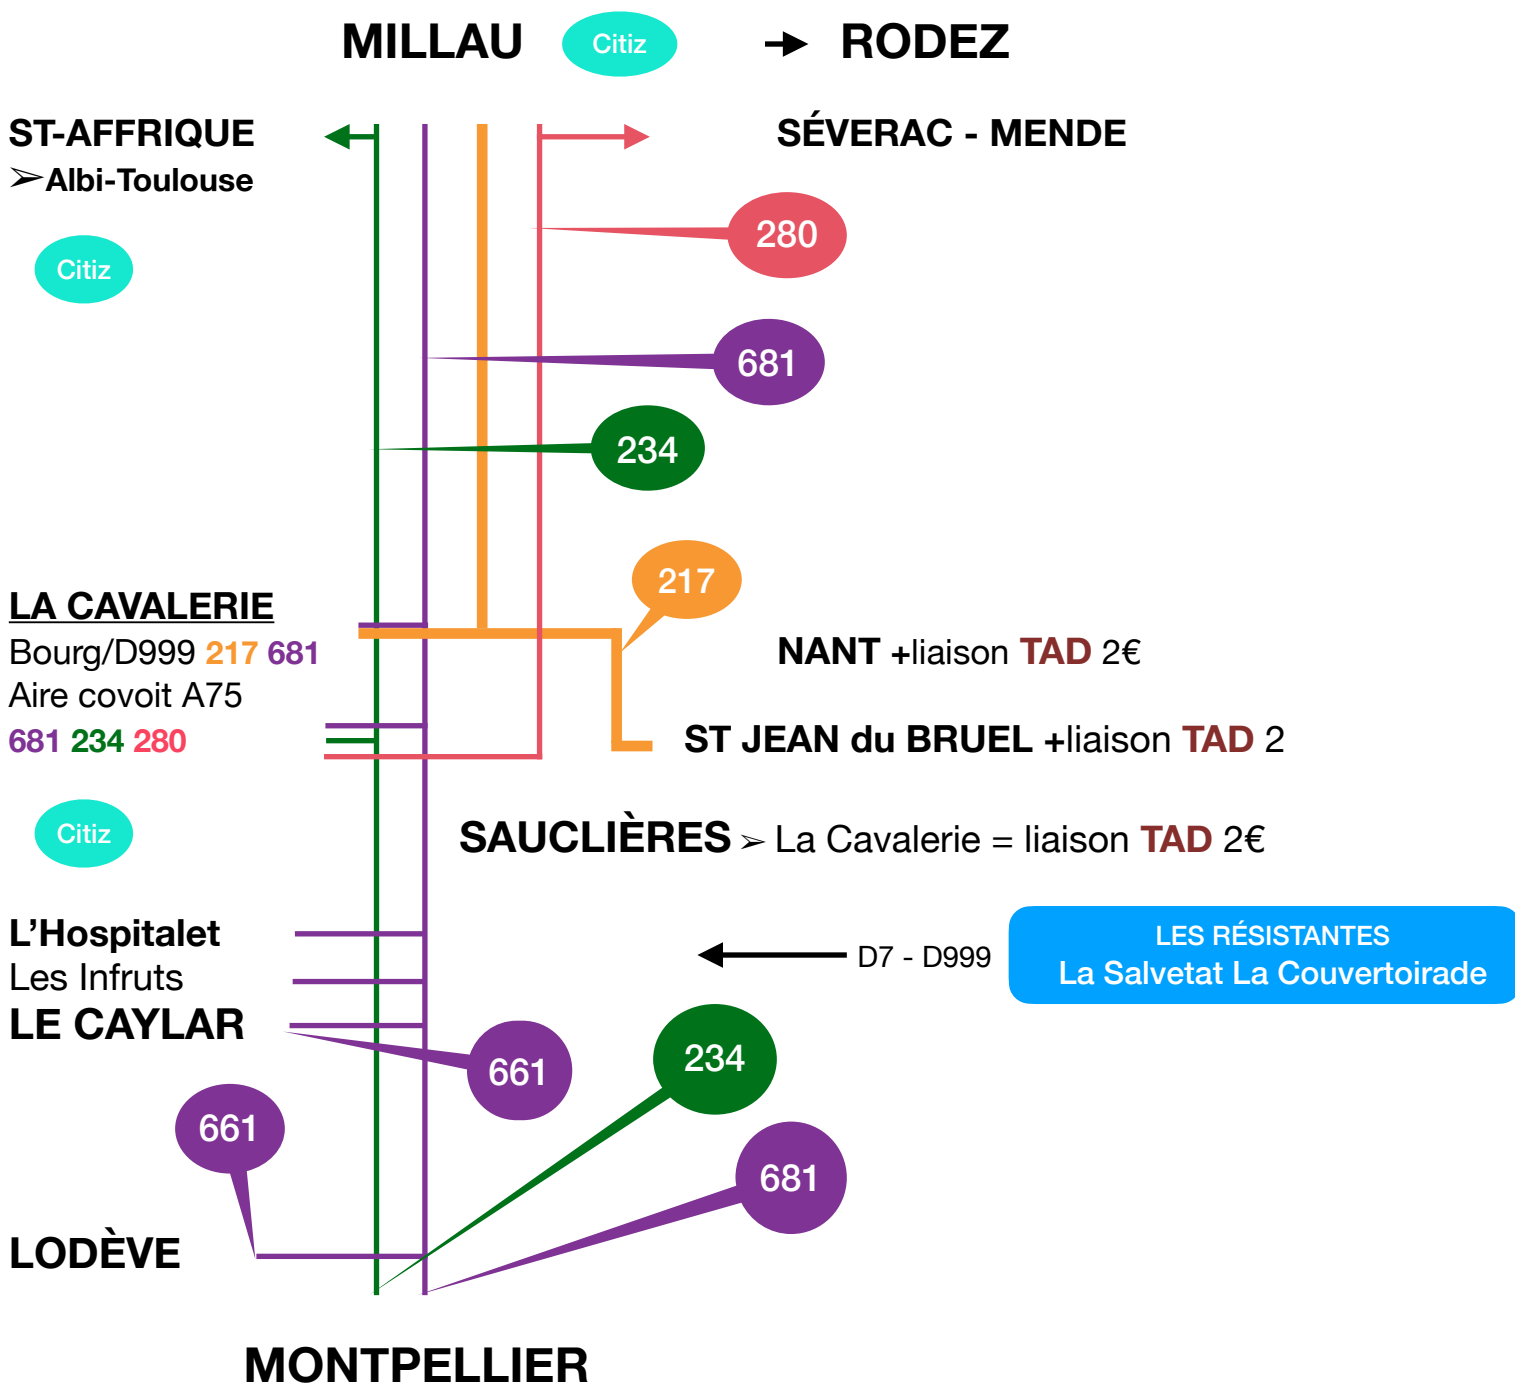

MOBILITÉS RURALES

LIGNES liO Région Occitanie

Bus liO Région 2€ / 1,50€ (10 titres de transport 15€) :

217 St J du B. - Nant - La Cavalerie - Millau (bus période scolaire ou liaison **TAD 2€**)

661 Montpellier (Mosson) ➤ Lodève ou Le Caylar terminus

681 Montpellier (Mosson) ➤ Millau terminus

234 : Montpellier (St Roch ou Mosson) ➤ Millau ➤ St Affrique terminus

280 : La Cavalerie ➤ Mende terminus

Sauclières : liaison **TAD 2€** pour bus liO ➤ La Cavalerie 06.80.06.69.61

LARZAC-DOURBIE

CONTACTS - EXPLICATIONS

BUS liO à partir d'**1,50€** gareroutieremillau.fr (onglet horaires/itinéraires)

Transport à la Demande TAD 2€ l'Aller - Réservation au + tôt, maxi 24h à l'avance.

- De Sauclières, Nant ou St Jean du Bruel ➤ La Cavalerie

Alzon D999 vers Le Vigan

le collectif "Mobilités Rurales Larzac-Dourbie"